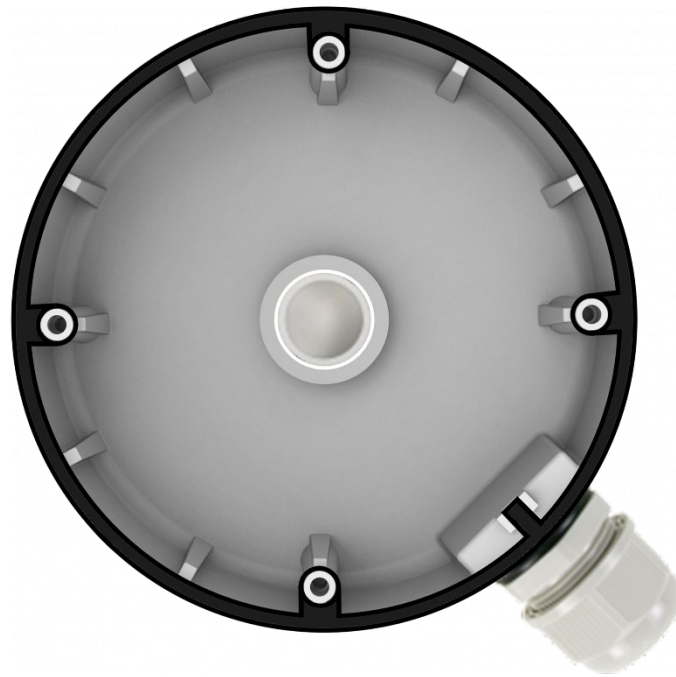

SV-CXH147B-C

Specifikationer

Typ	Kopplingsbox med kabelförskruvning för vägg/takmontering in/utomhus
Applikation	För domekameror med verifokal lins
Material	Aluminium
Färg	Vit
Lastkapacitet	3kg
IP-klassning	IP66
Dimensioner	Ø146.7 x 46.2mm
Vikt	0.25kg